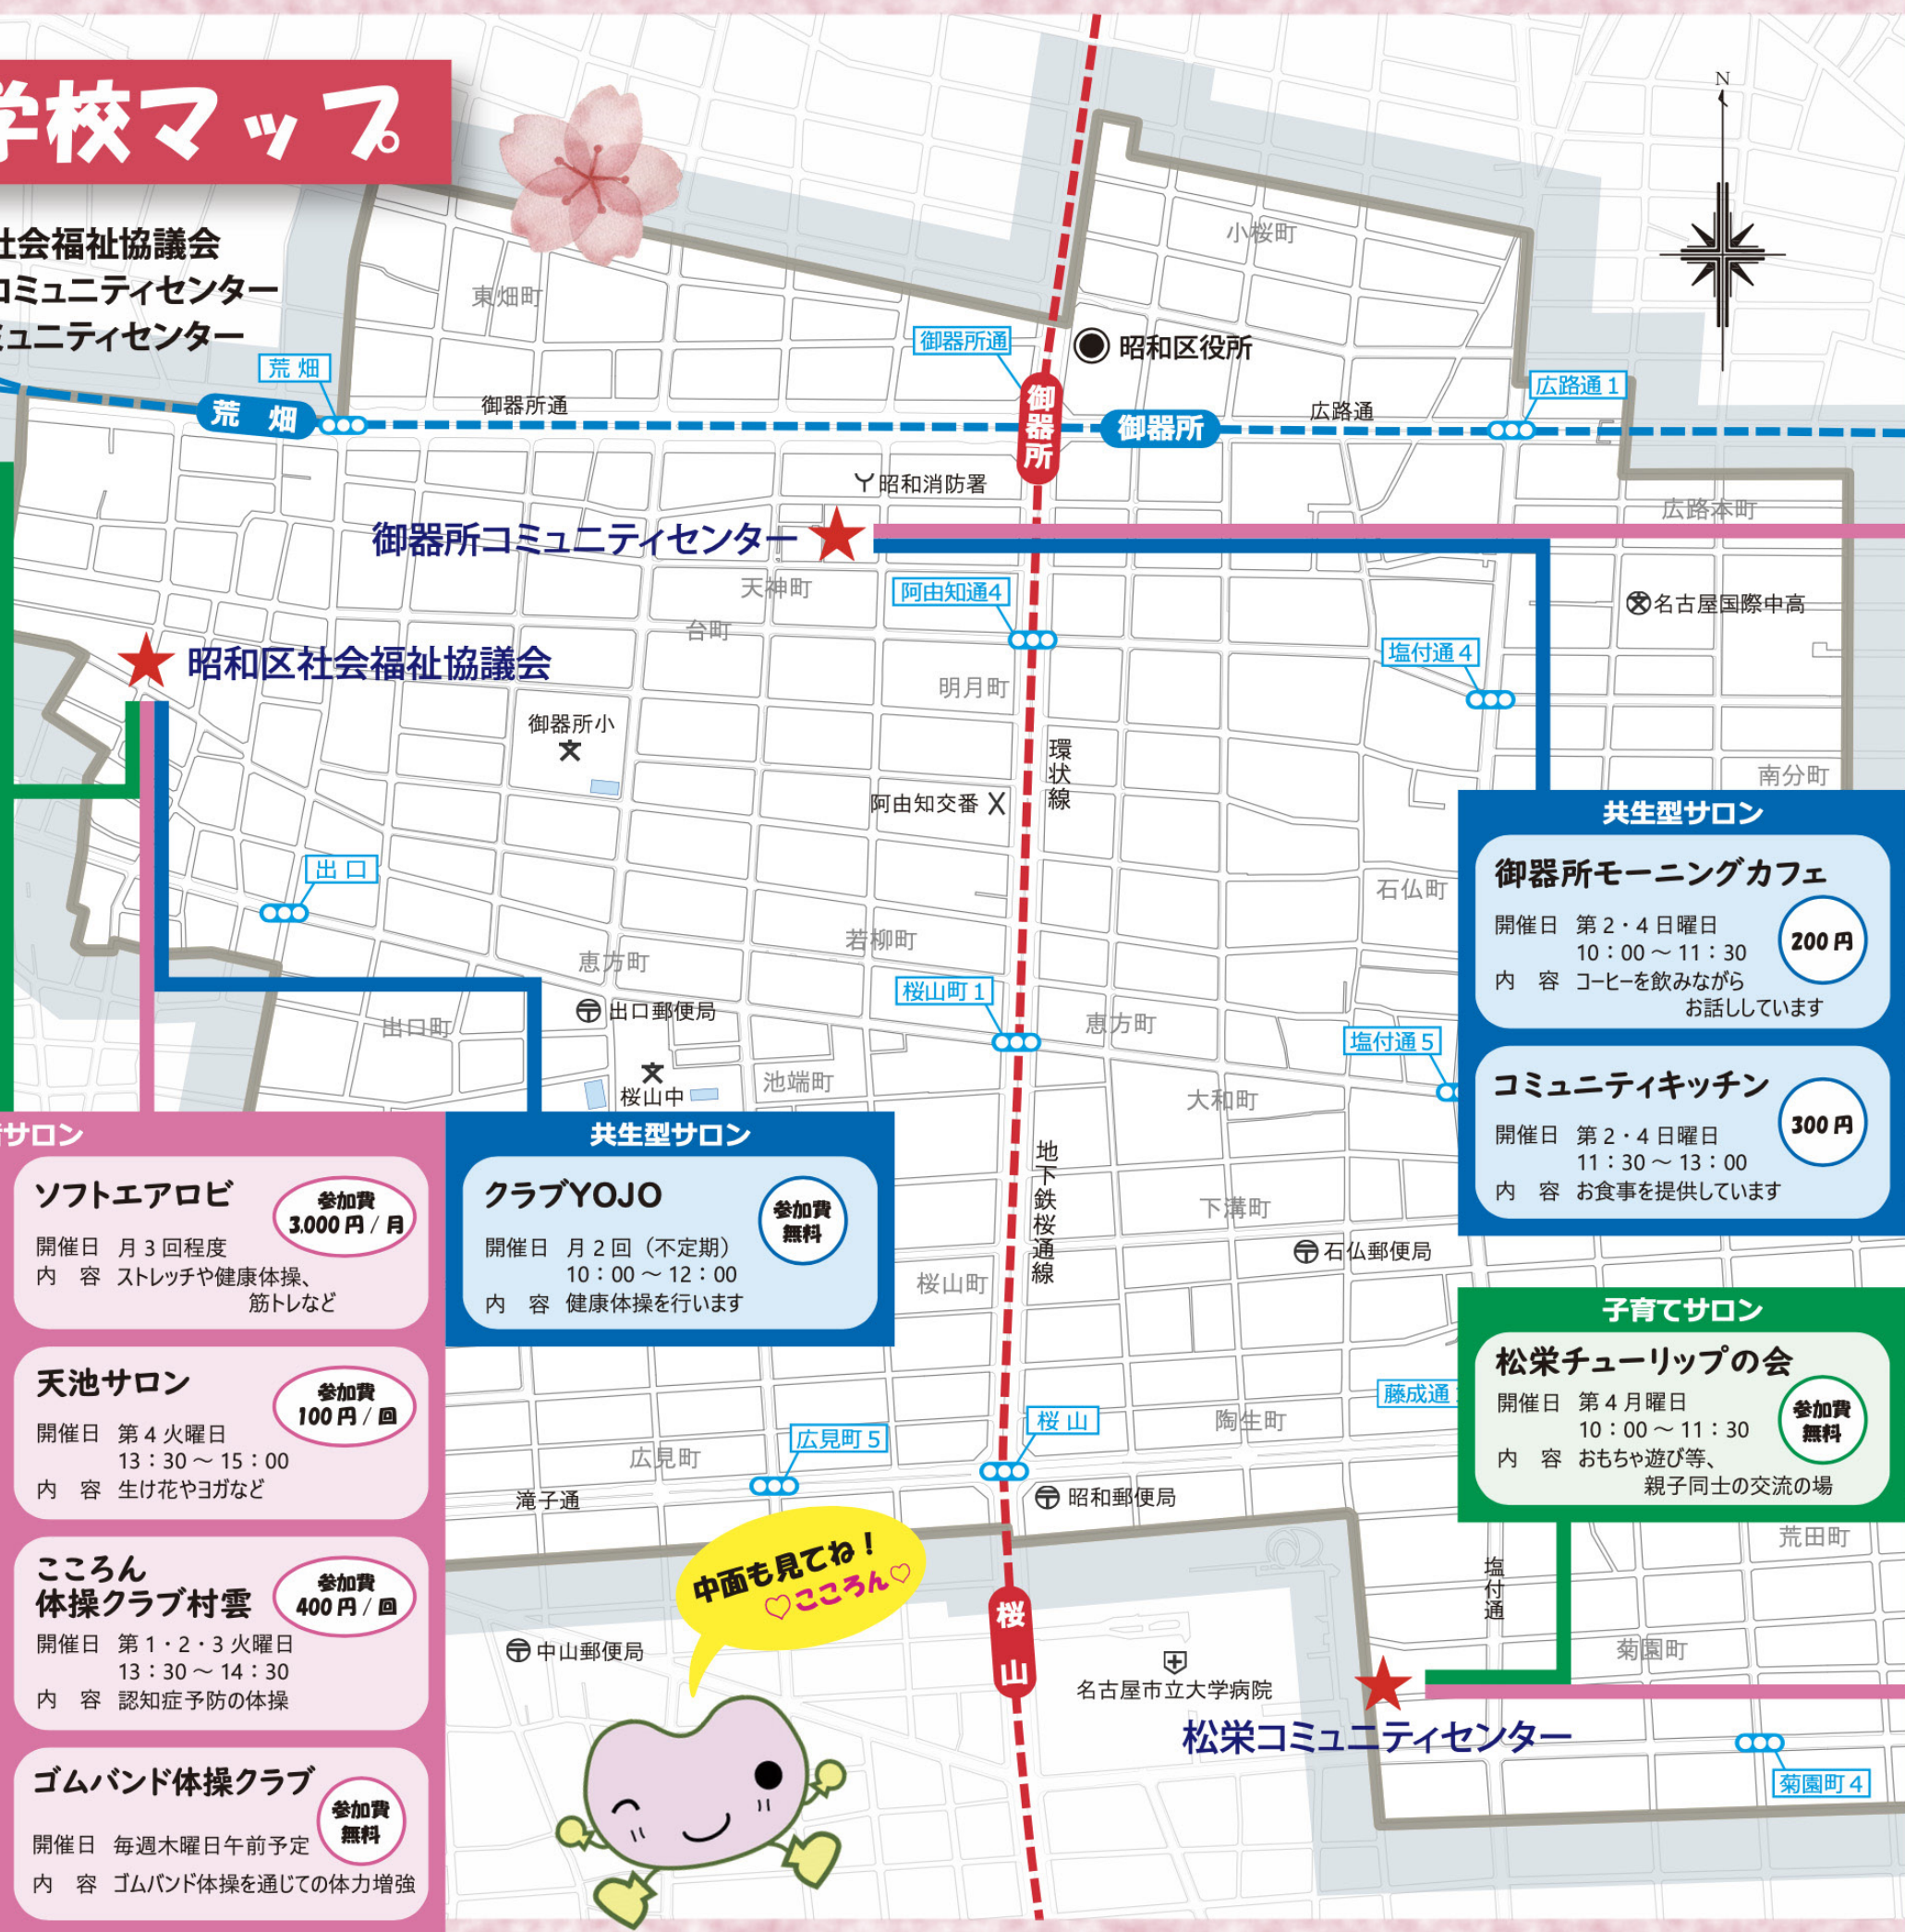

桜山中学校マップ

昭和区社会福祉協議会
御器所コミュニティセンター
松栄コミュニティセンター

子育てサロン

御器所チューリップの会
開催日 第3金曜日
10:00～11:30
内容 おもちゃ遊び等、
親子同士の交流の場
参加費 無料

**昭和区おもちゃライブラリー
ポップ**
開催日 第3土曜日
10:00～15:00
内容 おもちゃの貸し出し、
おもちゃ遊び等交流の場
参加費 無料

パステル広場
開催日 第2土曜日
内容 保護者の方向士がリラックスして
お話ができる場
参加費 無料

高齢者サロン

いきいきサロン
開催日 第2・4木曜日
9:30～11:30
内容 主に体操を行います
参加費 200円/回

絵手紙と交流会
開催日 第1木曜日
10:00～11:30
内容 はがきに絵を描き、言葉を添えます
参加費 300円/回

この指と～まれ
開催日 第3木曜日
10:00～12:00
(13:00～15:00の場合あり)
内容 布を使って小物づくり
参加費 300円/回

昭和セラバンドクラブ
開催日 毎週水曜日
9:00～12:00
内容 交流とセラバンド体操
参加費 無料

共生型サロン

クラブYOJO
開催日 月2回(不定期)
10:00～12:00
内容 健康体操を行います
参加費 無料

ソフトエアロビ
開催日 月3回程度
内容 ストレッチや健康体操、
筋トレなど
参加費 3,000円/月

天池サロン
開催日 第4火曜日
13:30～15:00
内容 生け花やヨガなど
参加費 100円/回

**こころん
体操クラブ村雲**
開催日 第1・2・3火曜日
13:30～14:30
内容 認知症予防の体操
参加費 400円/回

ゴムバンド体操クラブ
開催日 毎週木曜日午前予定
内容 ゴムバンド体操を通じての体力増強
参加費 無料

高齢者サロン

ごきそ健康体操の会
開催日 第3木曜日
13:30～15:00
内容 メンバーの居場所になっています
参加費 800円/月

**御器所
コミセンサロン**
開催日 第4火曜日
13:30～15:00
内容 体操や楽器演奏など
参加費 200円/回

**こころん
健康くらぶ桜山**
開催日 第1・3金曜日
13:30～15:00
内容 脳トレ、体操、ストレッチ、
体力維持のための筋トレ
参加費 300円/回