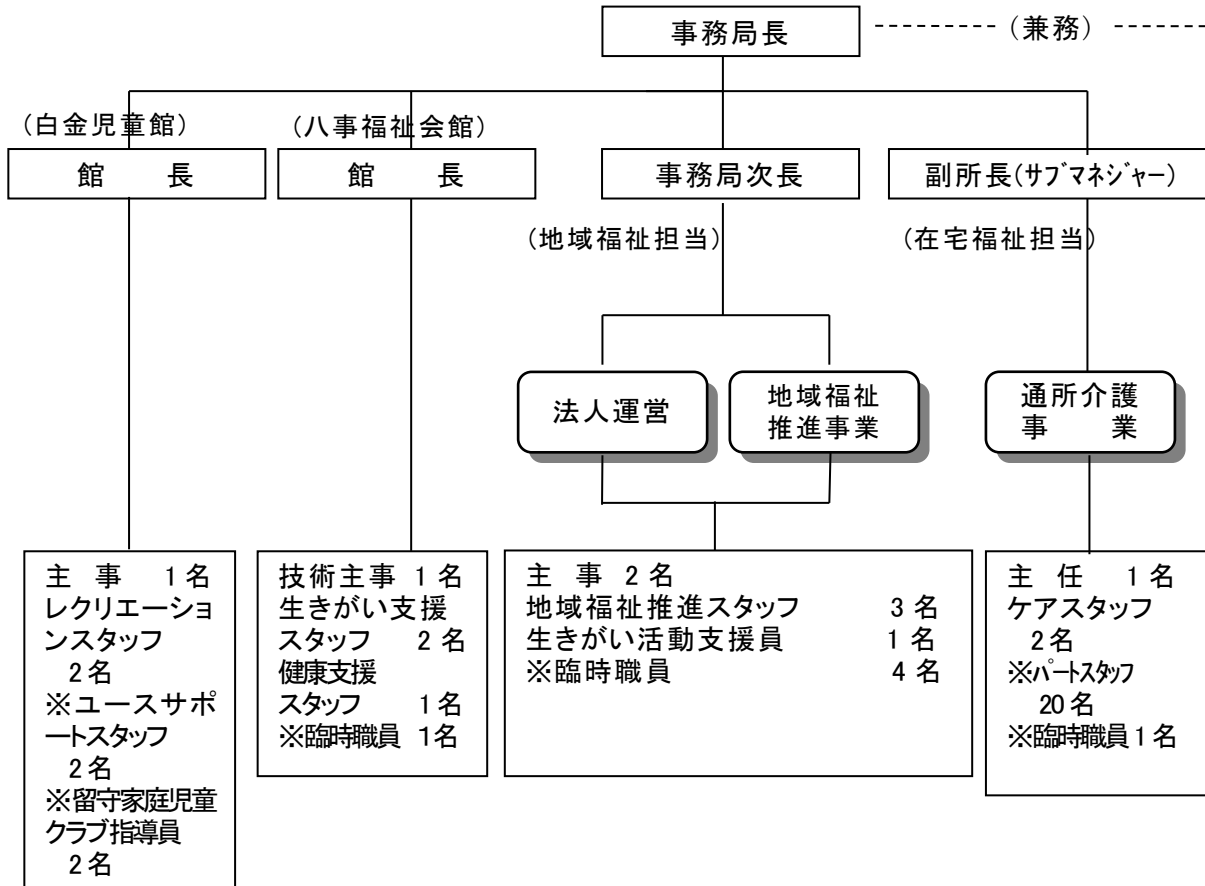

【平成 29年度 事務局組織図】(H29.6.1-)

社会福祉法人
名古屋市昭和区社会福祉協議会

白金児童館は、「NPO 法人わが家流子育て応援団ふりあん」と共同管理

※:非常勤職員

社会福祉法人名古屋市社会福祉協議会

(昭和区介護保険事業所)

(昭和区西部いきいき支援センター)