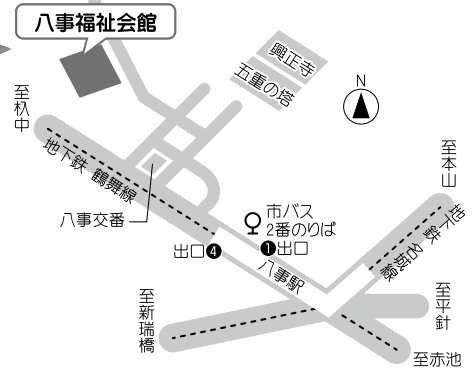

八事福祉会館 からのお知らせ

手芸ボランティアサロン

毎日開催

〈日曜日・祝休日・年末年始(12/29~1/3)
を除く8:45~17:00〉

詳しくは福祉会館まで
お気軽にお問い合わせください

福祉会館は市内在住60歳以上の方にご利用いただけます

お問い合わせ

名古屋市八事福祉会館 昭和区八事本町100-14

☎ 832-2779

白金児童館 からのお知らせ

参加費無料
申込不要

こどものまち・しらかね

児童館に子どものアイデアで「まち」ができます。その「まち」で仕事をして給料をもらい、買い物やゲームを楽しみましょう♪楽しいこと・やりたいことがいっぱいです。

日時 平成30年8月30日(木) 10:30~15:30 (受付は10:15から14:30)

対象 小学生~高校生

※幼児・大人はこどものまちに入ることができません